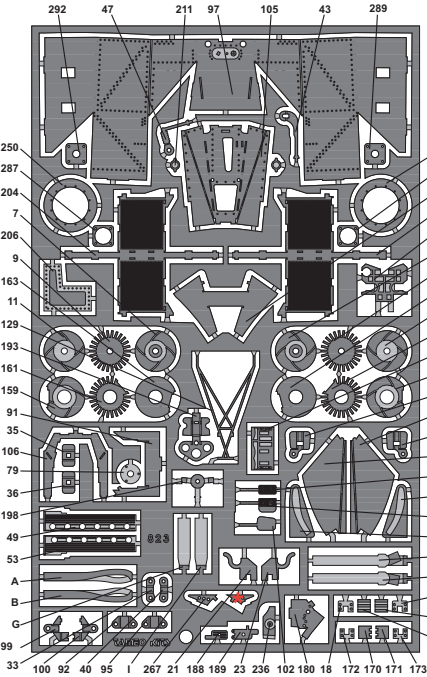

Photoetched - Fotoincisioni - Fotogeaztzt Photogravures - Fotograbadó

★ DON'T USE

Colour conversion - Conversione colori - Farbenumwandlung Conversion de couleurs - Colores conversiónados

SILVER ARGENTO SILBER ARGENT PLATA TAMIYA X11	SEMI GLOSS BLACK NERO SEMI LUCIDO HALBGLANZSCHWARZ NOIR SEMI BRILLANT NEGRO SEMIBRILLANTE TAMIYA X18	SAND SABBIA SAND SABLE ARENA TAMIYA TS46	WHITE BIANCO WEISS BLANC BLANCO TAMIYA TS26	FLAT BLUE BLU OPACO MATTBLAU BLEU OPAQUE AZUL MATE TAMIYA XF8	RED ROSSO ROT ROUGE ROJO TAMIYA X7	GOLD ORO GOLD OR ORO TAMIYA TS21	MARRONE BROWN BRAUN MARRON MARRON TAMIYA X9	GUN METAL GRIGIO FUCILE GUN METAL GRIS FUSIL GRIS FUSIL TAMIYA TS38