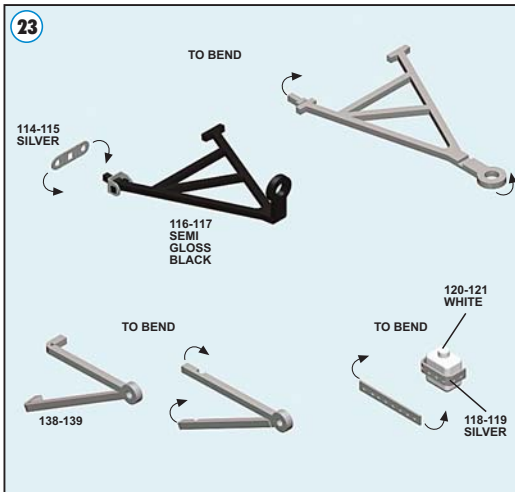

16

17

18

19

20

21

44

45

Display base not in kit
Base di supporto non fornita nel kit
Modellbasis nicht versorgt
Socle non fornito dans le kit
La base no inclusa

DO NOT USE
NON USARE
NICHT BENUTZEN
NE PAS EMPLOYER
NO USAR

TO BEND
PIEGARE
BIEGEN
PLIER
DOBLAR

PEZZI
PARTS
STUECKE
PIÈCE
PIEZAS

FILO D' ACCIAIO
STEEL WIRE
STAHLDRAHT
FIL ACIER
ALAMBRE D'ACERO

LUNGHEZZA
LENGHT
LAENGE
LONGUEUR
LARGO

DIAMETRO
DIAMETER
DURCHMESSER
DIAMETRE
DIAMETRO

LEAD WIRE
FILO DI PIOMBO
BLEIDRAHT
FIL DE PLOMB
ALAMBRE DE PLOMO