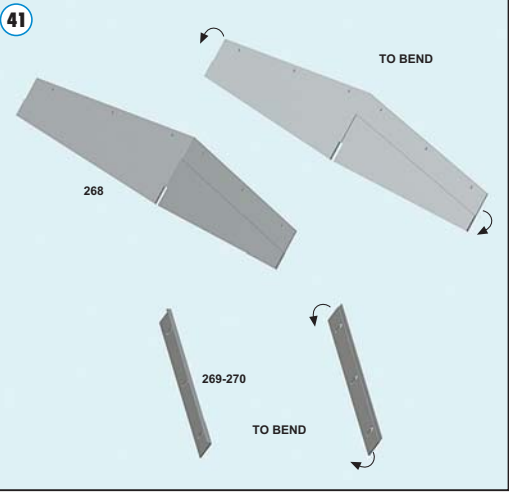

16

17

18

19

20

21

44

45

PEZZI
PARTS
STUECKE
PIÈCE
PIEZAS

FILO D' ACCIAIO
STEEL WIRE
STAHLDRAHT
FIL ACIER
ALAMBRE D'ACERO

LUNGHEZZA
LENGHT
LAENGE
LONGUEUR
LARGO

DIAMETRO
DIAMETER
DURCHMESSER
DIAMETRE
DIAMETRO

LEAD WIRE
FILO DI PIOMBO
BLEIDRAHT
FIL DE PLOMB
ALAMBRE DE PLOMO