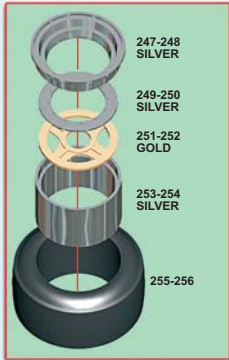

16

17

18

19

20

21

44

45

PEZZI
PARTS
STUECKE
PIÈCE
PIEZAS

FILO D' ACCIAIO
STEEL WIRE
STAHLDRAHT
FIL ACIER
ALAMBRE D'ACERO

LUNGHEZZA
LENGHT
LAENGE
LONGUEUR
LARGO

DIAMETRO
DIAMETER
DURCHMESSER
DIAMETRE
DIAMETRO

LEAD WIRE
FILO DI PIOMBO
BLEIDRAHT
FIL DE PLOMB
ALAMBRE DE PLOMO