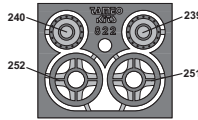

Photoetched - Fotoincisioni - Fotogeaztzt Photogravures - Fotograbadó

★ DON'T USE

Colour conversion - Conversione colori - Farbenumwandlung Conversion de couleurs - Colores conversiónados

SILVER ARGENTO SILBER ARGENT PLATA TAMIYA X11	SEMI GLOSS BLACK NERO SEMI LUCIDO HALBGLANZSCHWARZ NOIR SEMI BRILLANT NEGRO SEMIBRILLANTE TAMIYA X18	SAND SABBIA SAND SABLE ARENA TAMIYA TS46	WHITE BIANCO WEISS BLANC BLANCO TAMIYA TS26	FLAT BLUE BLU OPACO MATTBLAU BLEU OPAQUE AZUL MATE TAMIYA XF8	RED ROSSO ROT ROUGE ROJO TAMIYA X7	GOLD ORO GOLD OR ORO TAMIYA TS21	MARRONE BROWN BRAUN MARRON MARRON TAMIYA X9	GUN METAL GRIGIO FUCILE GUN METAL GRIS FUSIL GRIS FUSIL TAMIYA TS38