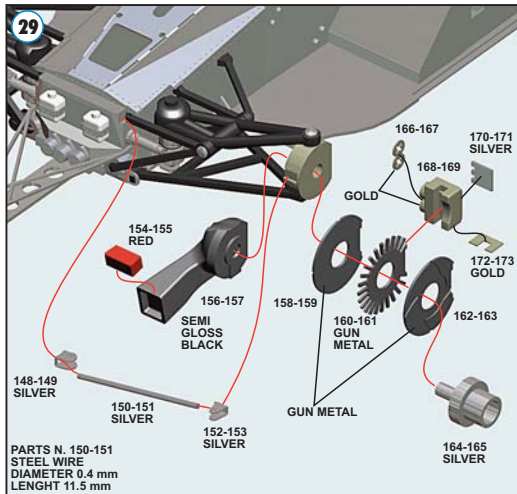

16

17

18

19

20

21

44

45

PEZZI
PARTS
STUECKE
PIÈCE
PIEZAS

FILO D' ACCIAIO
STEEL WIRE
STAHLDRAHT
FIL ACIER
ALAMBRE D'ACERO

LUNGHEZZA
LENGHT
LAENGE
LONGUEUR
LARGO

DIAMETRO
DIAMETER
DURCHMESSER
DIAMETRE
DIAMETRO

LEAD WIRE
FILO DI PIOMBO
BLEIDRAHT
FIL DE PLOMB
ALAMBRE DE PLOMO