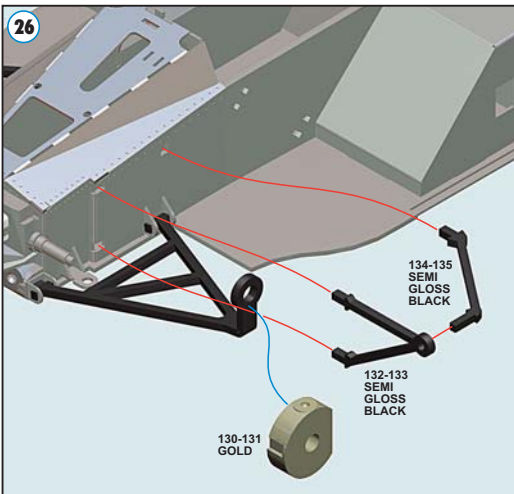

16

17

18

19

20

21

44

45

PEZZI
PARTS
STUECKE
PIÈCE
PIEZAS

FILO D' ACCIAIO
STEEL WIRE
STAHLDRAHT
FIL ACIER
ALAMBRE D'ACERO

LUNGHEZZA
LENGHT
LAENGE
LONGUEUR
LARGO

DIAMETRO
DIAMETER
DURCHMESSER
DIAMETRE
DIAMETRO

LEAD WIRE
FILO DI PIOMBO
BLEIDRAHT
FIL DE PLOMB
ALAMBRE DE PLOMO