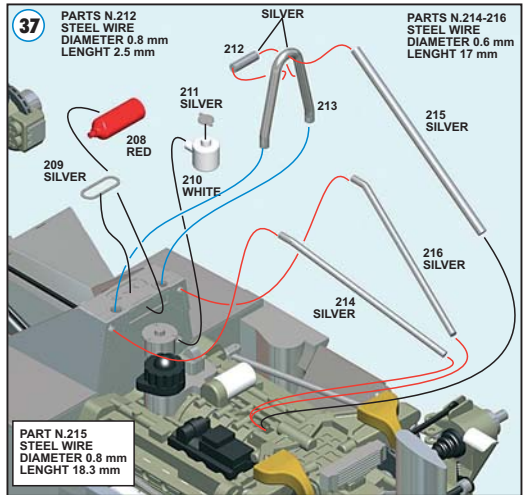

16

17

18

19

20

21

44

45

PEZZI
PARTS
STUECKE
PIÈCE
PIEZAS

FILO D' ACCIAIO
STEEL WIRE
STAHLDRAHT
FIL ACIER
ALAMBRE D'ACERO

LUNGHEZZA
LENGHT
LAENGE
LONGUEUR
LARGO

DIAMETRO
DIAMETER
DURCHMESSER
DIAMETRE
DIAMETRO

LEAD WIRE
FILO DI PIOMBO
BLEIDRAHT
FIL DE PLOMB
ALAMBRE DE PLOMO