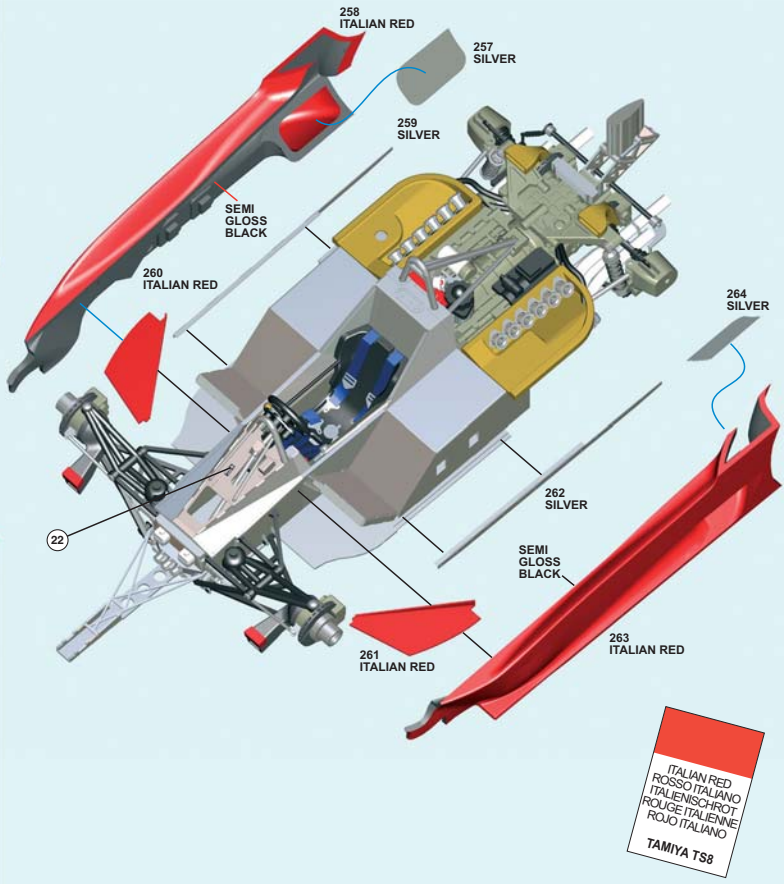

16

17

18

19

20

21

44

45

PEZZI
PARTS
STUECKE
PIÈCE
PIEZAS

FILO D' ACCIAIO
STEEL WIRE
STAHLDRAHT
FIL ACIER
ALAMBRE D'ACERO

LUNGHEZZA
LENGHT
LAENGE
LONGUEUR
LARGO

DIAMETRO
DIAMETER
DURCHMESSER
DIAMETRE
DIAMETRO

LEAD WIRE
FILO DI PIOMBO
BLEIDRAHT
FIL DE PLOMB
ALAMBRE DE PLOMO