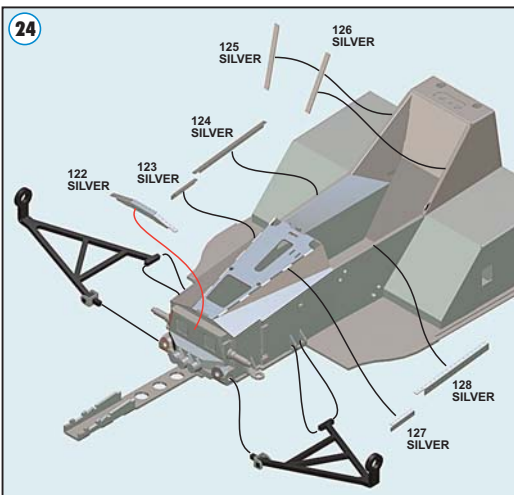

16

17

18

19

20

21

44

45

PEZZI
PARTS
STUECKE
PIÈCE
PIEZAS

FILO D' ACCIAIO
STEEL WIRE
STAHLDRAHT
FIL ACIER
ALAMBRE D'ACERO

LUNGHEZZA
LENGHT
LAENGE
LONGUEUR
LARGO

DIAMETRO
DIAMETER
DURCHMESSER
DIAMETRE
DIAMETRO

LEAD WIRE
FILO DI PIOMBO
BLEIDRAHT
FIL DE PLOMB
ALAMBRE DE PLOMO