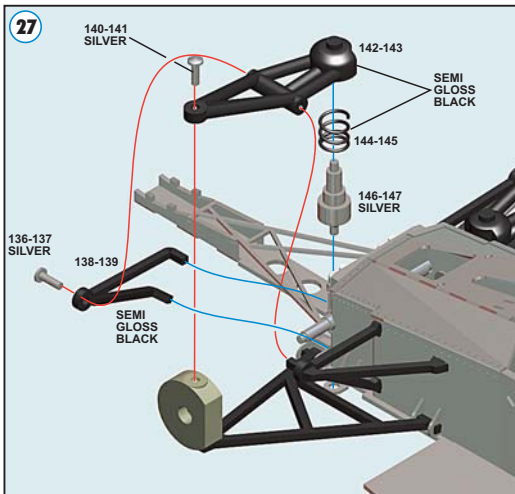

16

17

18

19

20

21

44

45

PEZZI
PARTS
STUECKE
PIÈCE
PIEZAS

FILO D' ACCIAIO
STEEL WIRE
STAHLDRAHT
FIL ACIER
ALAMBRE D'ACERO

LUNGHEZZA
LENGHT
LAENGE
LONGUEUR
LARGO

DIAMETRO
DIAMETER
DURCHMESSER
DIAMETRE
DIAMETRO

LEAD WIRE
FILO DI PIOMBO
BLEIDRAHT
FIL DE PLOMB
ALAMBRE DE PLOMO