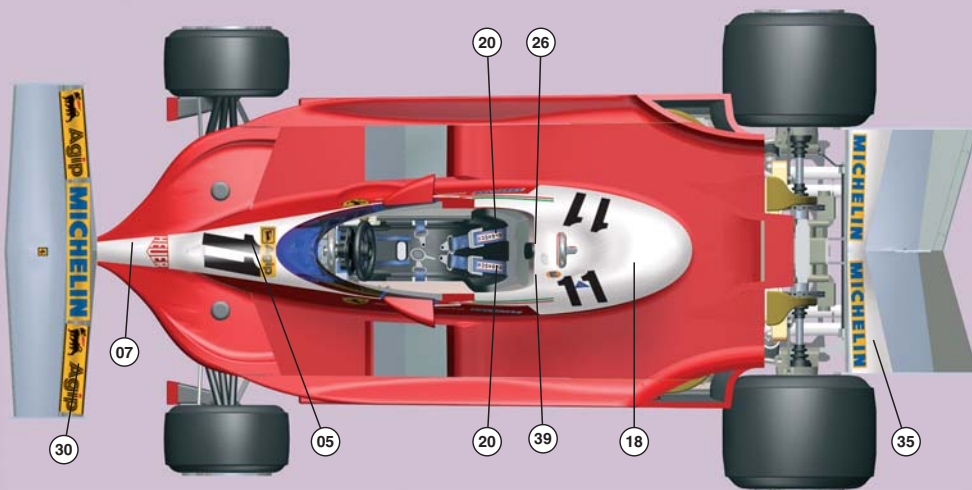

TMK341

FERRARI 312 T3

U.S.A. WEST G.P. 1978

-  12 - Gilles Villeneuve Ret.
-  11 - Carlos Reutemann 1st

Photoetched - Fotoincisioni - Fotogeaztzt Photogravures - Fotograbadó

★ DON'T USE

Colour conversion - Conversione colori - Farbenumwandlung Conversion de couleurs - Colores conversiónados