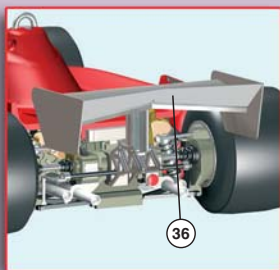

TMK341

FERRARI 312 T3

U.S.A. WEST G.P. 1978

-  12 - Gilles Villeneuve Ret.
-  11 - Carlos Reutemann 1st

Photoetched - Fotoincisioni - Fotogeaztzt Photogravures - Fotograbadó

★ DON'T USE

Colour conversion - Conversione colori - Farbenumwandlung Conversion de couleurs - Colores conversiónados