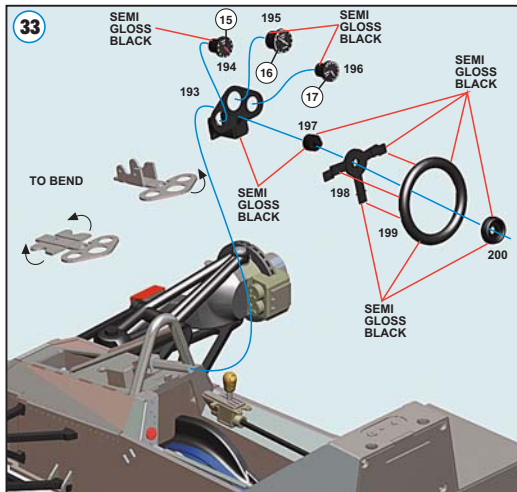

16

17

18

19

20

21

44

45

PEZZI
PARTS
STUECKE
PIÈCE
PIEZAS

FILO D' ACCIAIO
STEEL WIRE
STAHLDRAHT
FIL ACIER
ALAMBRE D'ACERO

LUNGHEZZA
LENGHT
LAENGE
LONGUEUR
LARGO

DIAMETRO
DIAMETER
DURCHMESSER
DIAMETRE
DIAMETRO

LEAD WIRE
FILO DI PIOMBO
BLEIDRAHT
FIL DE PLOMB
ALAMBRE DE PLOMO