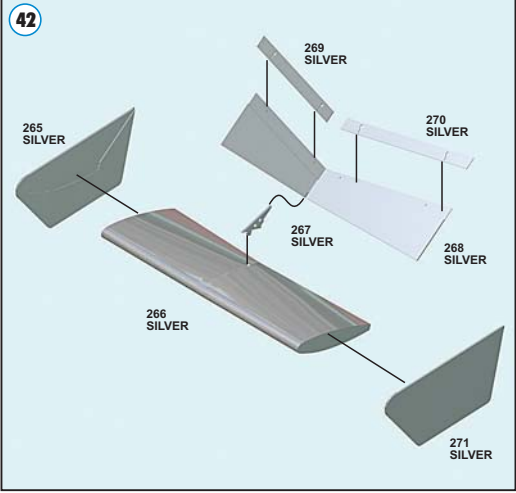

16

17

18

19

20

21

44

45

PEZZI
PARTS
STUECKE
PIÈCE
PIEZAS

FILO D' ACCIAIO
STEEL WIRE
STAHLDRAHT
FIL ACIER
ALAMBRE D'ACERO

LUNGHEZZA
LENGHT
LAENGE
LONGUEUR
LARGO

DIAMETRO
DIAMETER
DURCHMESSER
DIAMETRE
DIAMETRO

LEAD WIRE
FILO DI PIOMBO
BLEIDRAHT
FIL DE PLOMB
ALAMBRE DE PLOMO