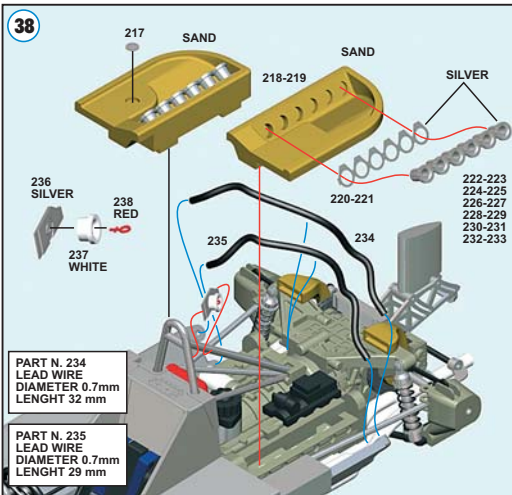

16

17

18

19

20

21

44

45

PEZZI
PARTS
STUECKE
PIÈCE
PIEZAS

FILO D' ACCIAIO
STEEL WIRE
STAHLDRAHT
FIL ACIER
ALAMBRE D'ACERO

LUNGHEZZA
LENGHT
LAENGE
LONGUEUR
LARGO

DIAMETRO
DIAMETER
DURCHMESSER
DIAMETRE
DIAMETRO

LEAD WIRE
FILO DI PIOMBO
BLEIDRAHT
FIL DE PLOMB
ALAMBRE DE PLOMO