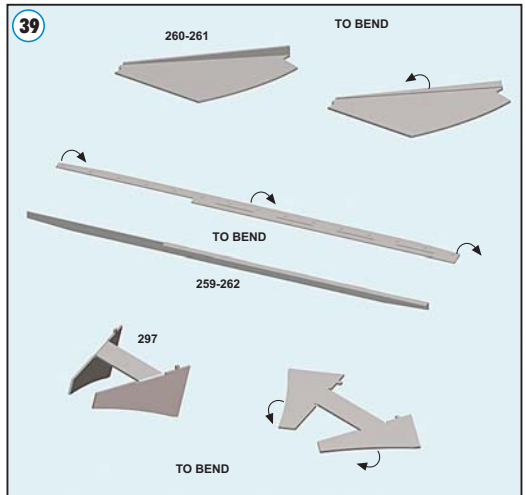

16

17

18

19

20

21

44

45

PEZZI
PARTS
STUECKE
PIÈCE
PIEZAS

FILO D' ACCIAIO
STEEL WIRE
STAHLDRAHT
FIL ACIER
ALAMBRE D'ACERO

LUNGHEZZA
LENGHT
LAENGE
LONGUEUR
LARGO

DIAMETRO
DIAMETER
DURCHMESSER
DIAMETRE
DIAMETRO

LEAD WIRE
FILO DI PIOMBO
BLEIDRAHT
FIL DE PLOMB
ALAMBRE DE PLOMO