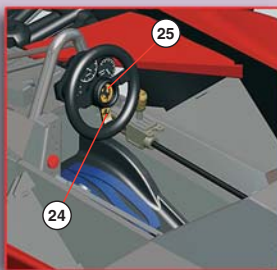

TMK341

FERRARI 312 T3

U.S.A. WEST G.P. 1978

-  12 - Gilles Villeneuve Ret.
-  11 - Carlos Reutemann 1st

Photoetched - Fotoincisioni - Fotogeaztzt Photogravures - Fotograbadó

★ DON'T USE

Colour conversion - Conversione colori - Farbenumwandlung Conversion de couleurs - Colores conversiónados